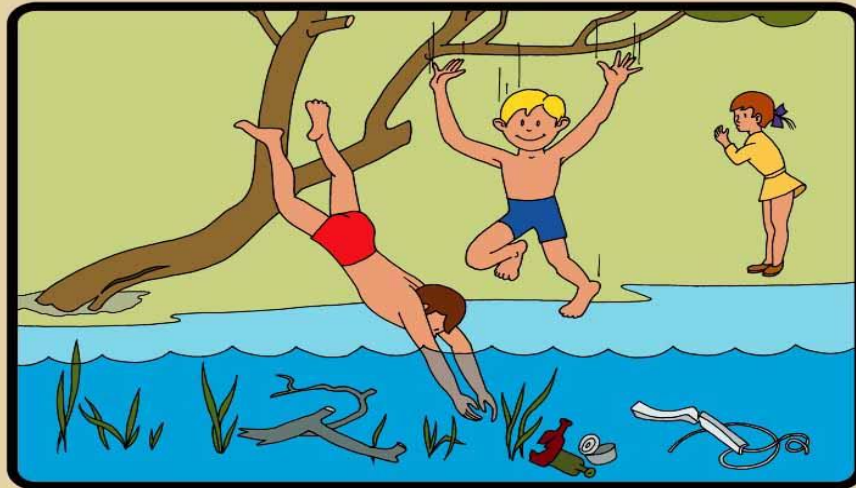

ПАМЯТКА

Купание в необорудованных местах опасно для жизни и здоровья!

Уважаемые жители Волгограда!

**НЕ НЫРЯЙТЕ В НЕЗНАКОМЫХ МЕСТАХ !
НЕ ИЗВЕСТНО, ЧТО ТАМ МОЖЕТ ОКАЗАТЬСЯ
НА ДНЕ !**

Как правило, основной причиной гибели людей на водных объектах является несоблюдение правил безопасного поведения во время отдыха на водоеме, а также купание в необорудованных для этих целей местах – на так называемых «диких» пляжах. Теплая погода вынуждает многих людей забыть об осторожности. Одни лезут в воду, будучи в состоянии опьянения, другие плохо представляют последствия своего неразумного поведения на воде, третьи плохо проинформированы об опасностях, которые их подстерегают на необорудованном водоеме, выбранном ими для купания. Опасность купания на несанкционированных пляжах обусловлена не только их несоответствием гигиеническим нормативам, но и связана с отсутствием спасательных постов, связи с экстренной медицинской помощью и, как следствие, невозможностью оказания своевременной квалифицированной медицинской помощи при возникновении несчастных случаев. Инспекторы также напоминают родителям, что природные водоемы представляют особую опасность для детей. Дети могут броситься без оглядки в воду любого водоема, не поинтересовавшись перед этим, а можно ли в нем купаться.

Родители должны твердо усвоить и выполнять три правила: не разрешать детям посещать водоемы для купания и игр на воде без сопровождения взрослых; не допускать купания детей в необорудованных водоемах; не допускать купания детей без непрерывного нахождения каждого ребенка под наблюдением взрослого человека, знающего правила купания и способного оказать немедленную помощь в случае необходимости.